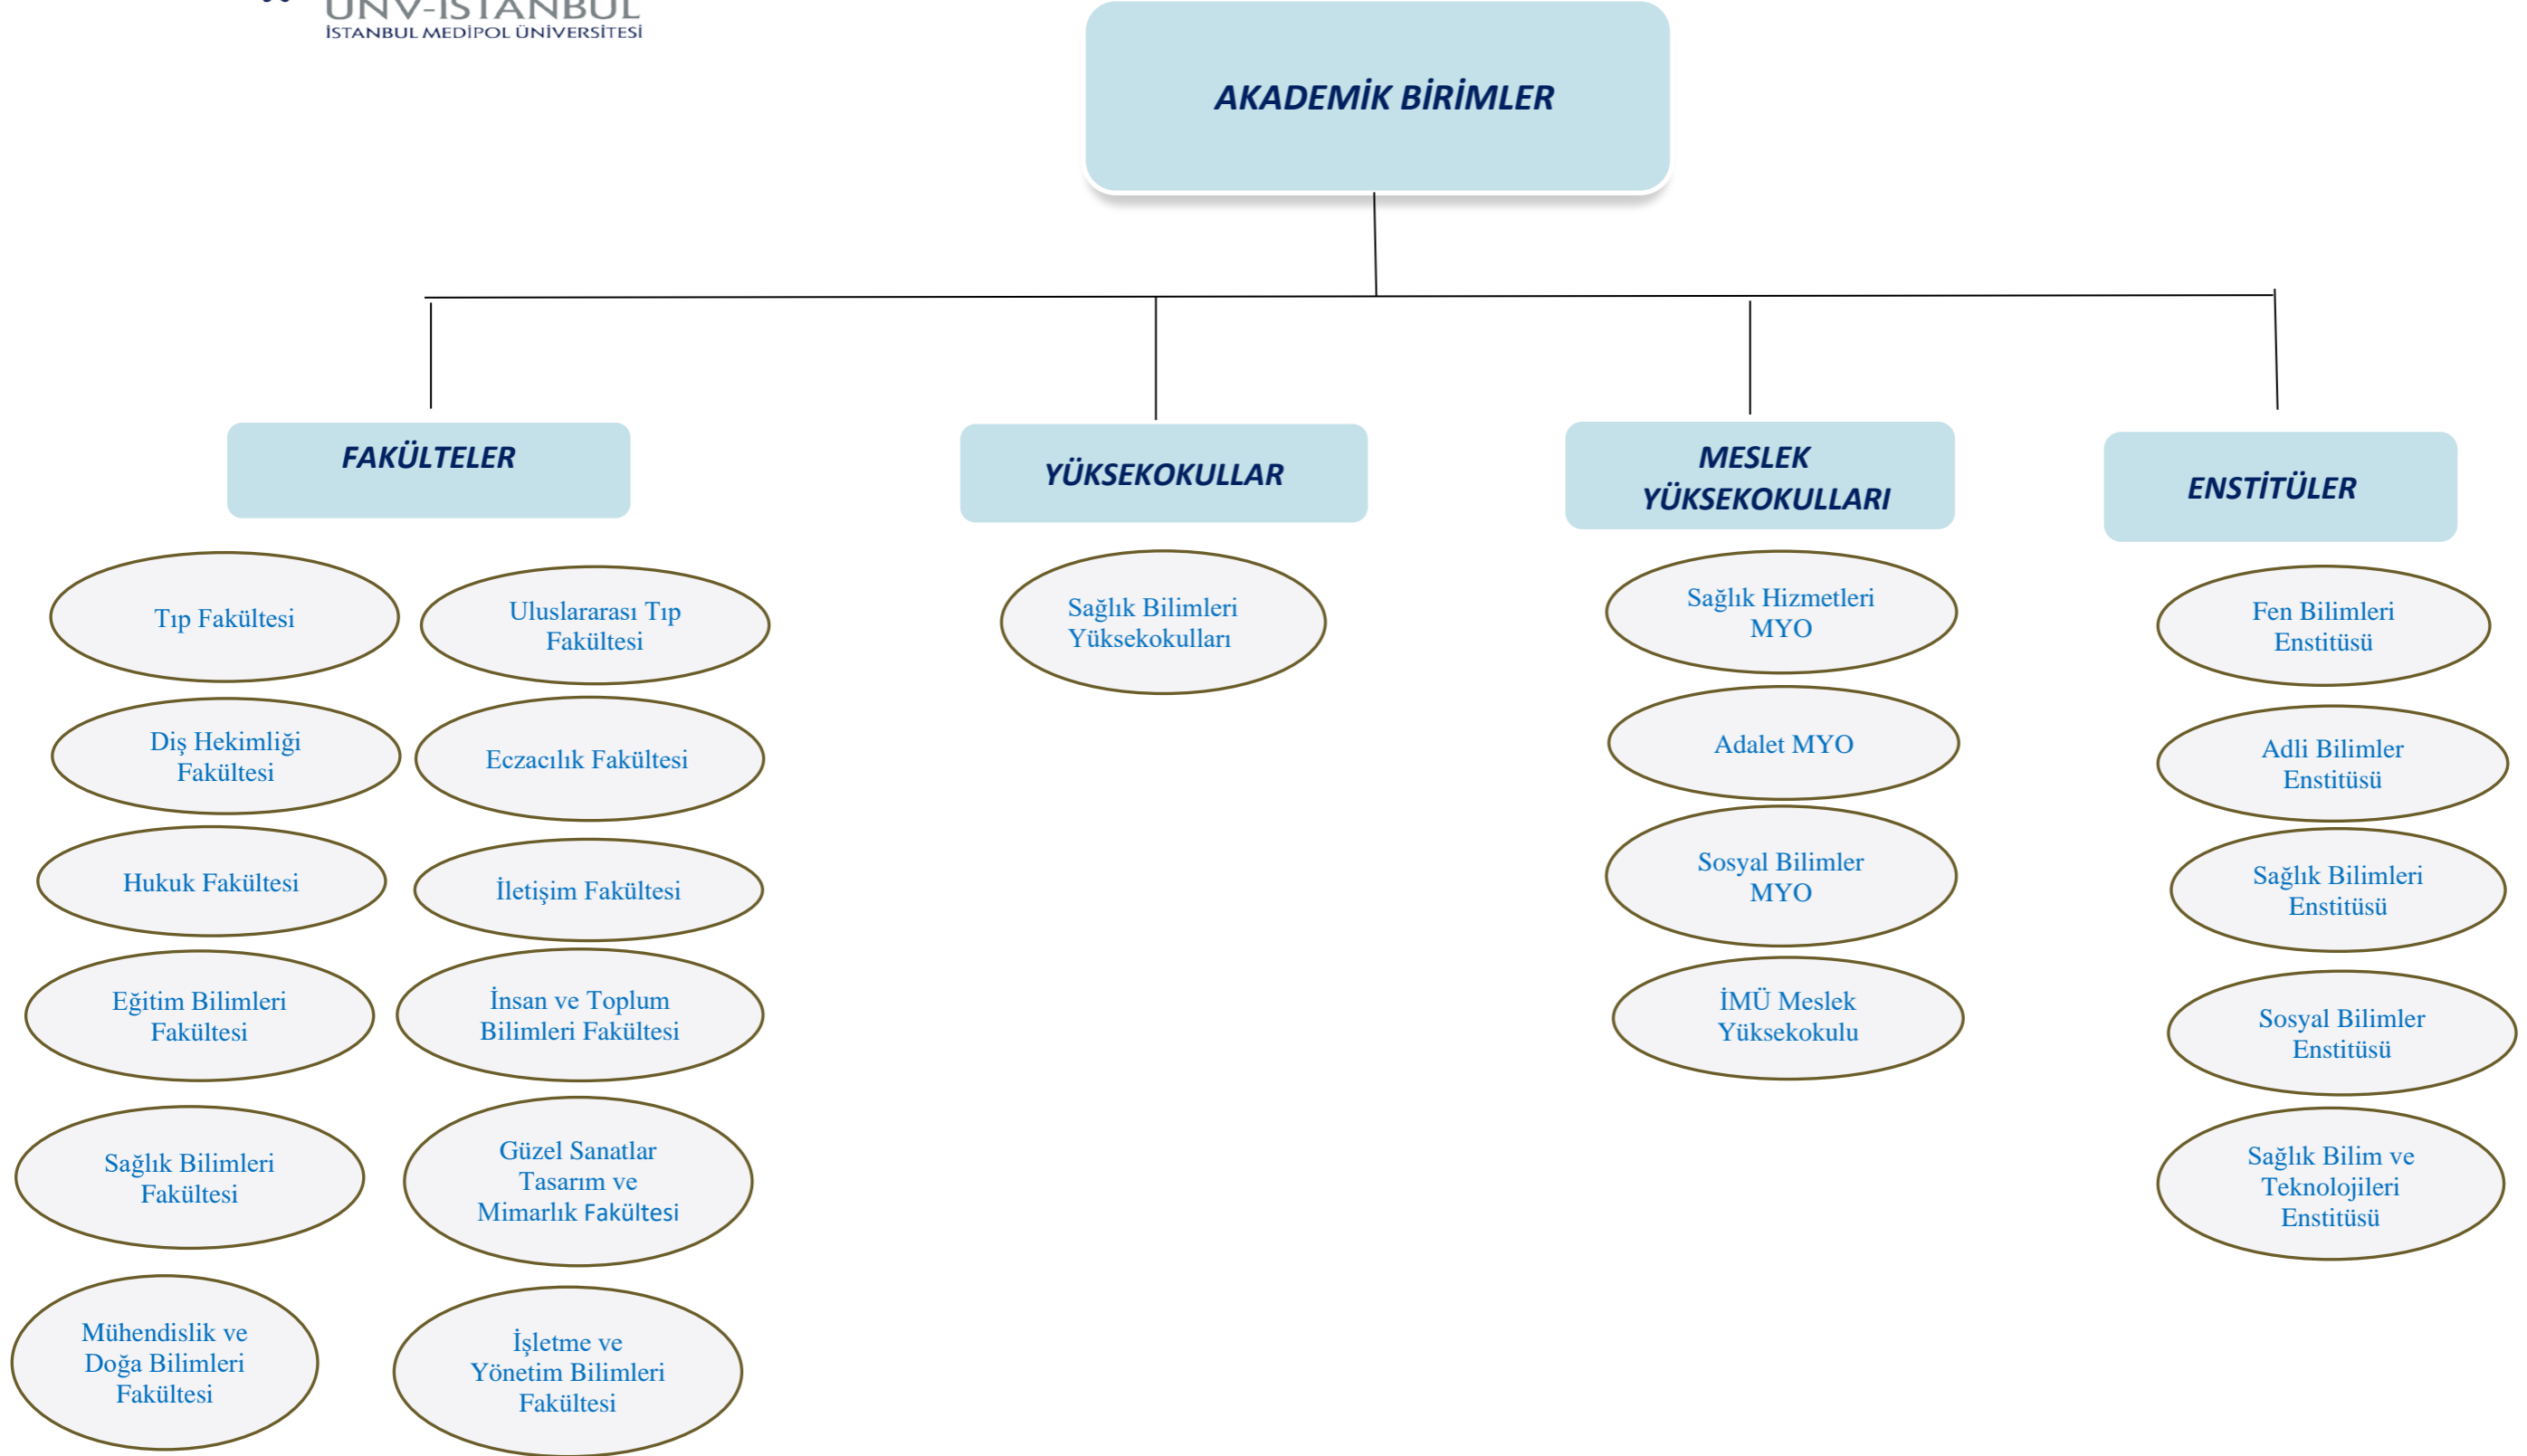

- Yükseköğretim Kurulu 23.11.2023 tarihli kararı ile Adalet MYO'ların kapatılmasına karar verilmiş olup son öğrenci mezun olduktan sonra tablodan çıkarılacaktır.