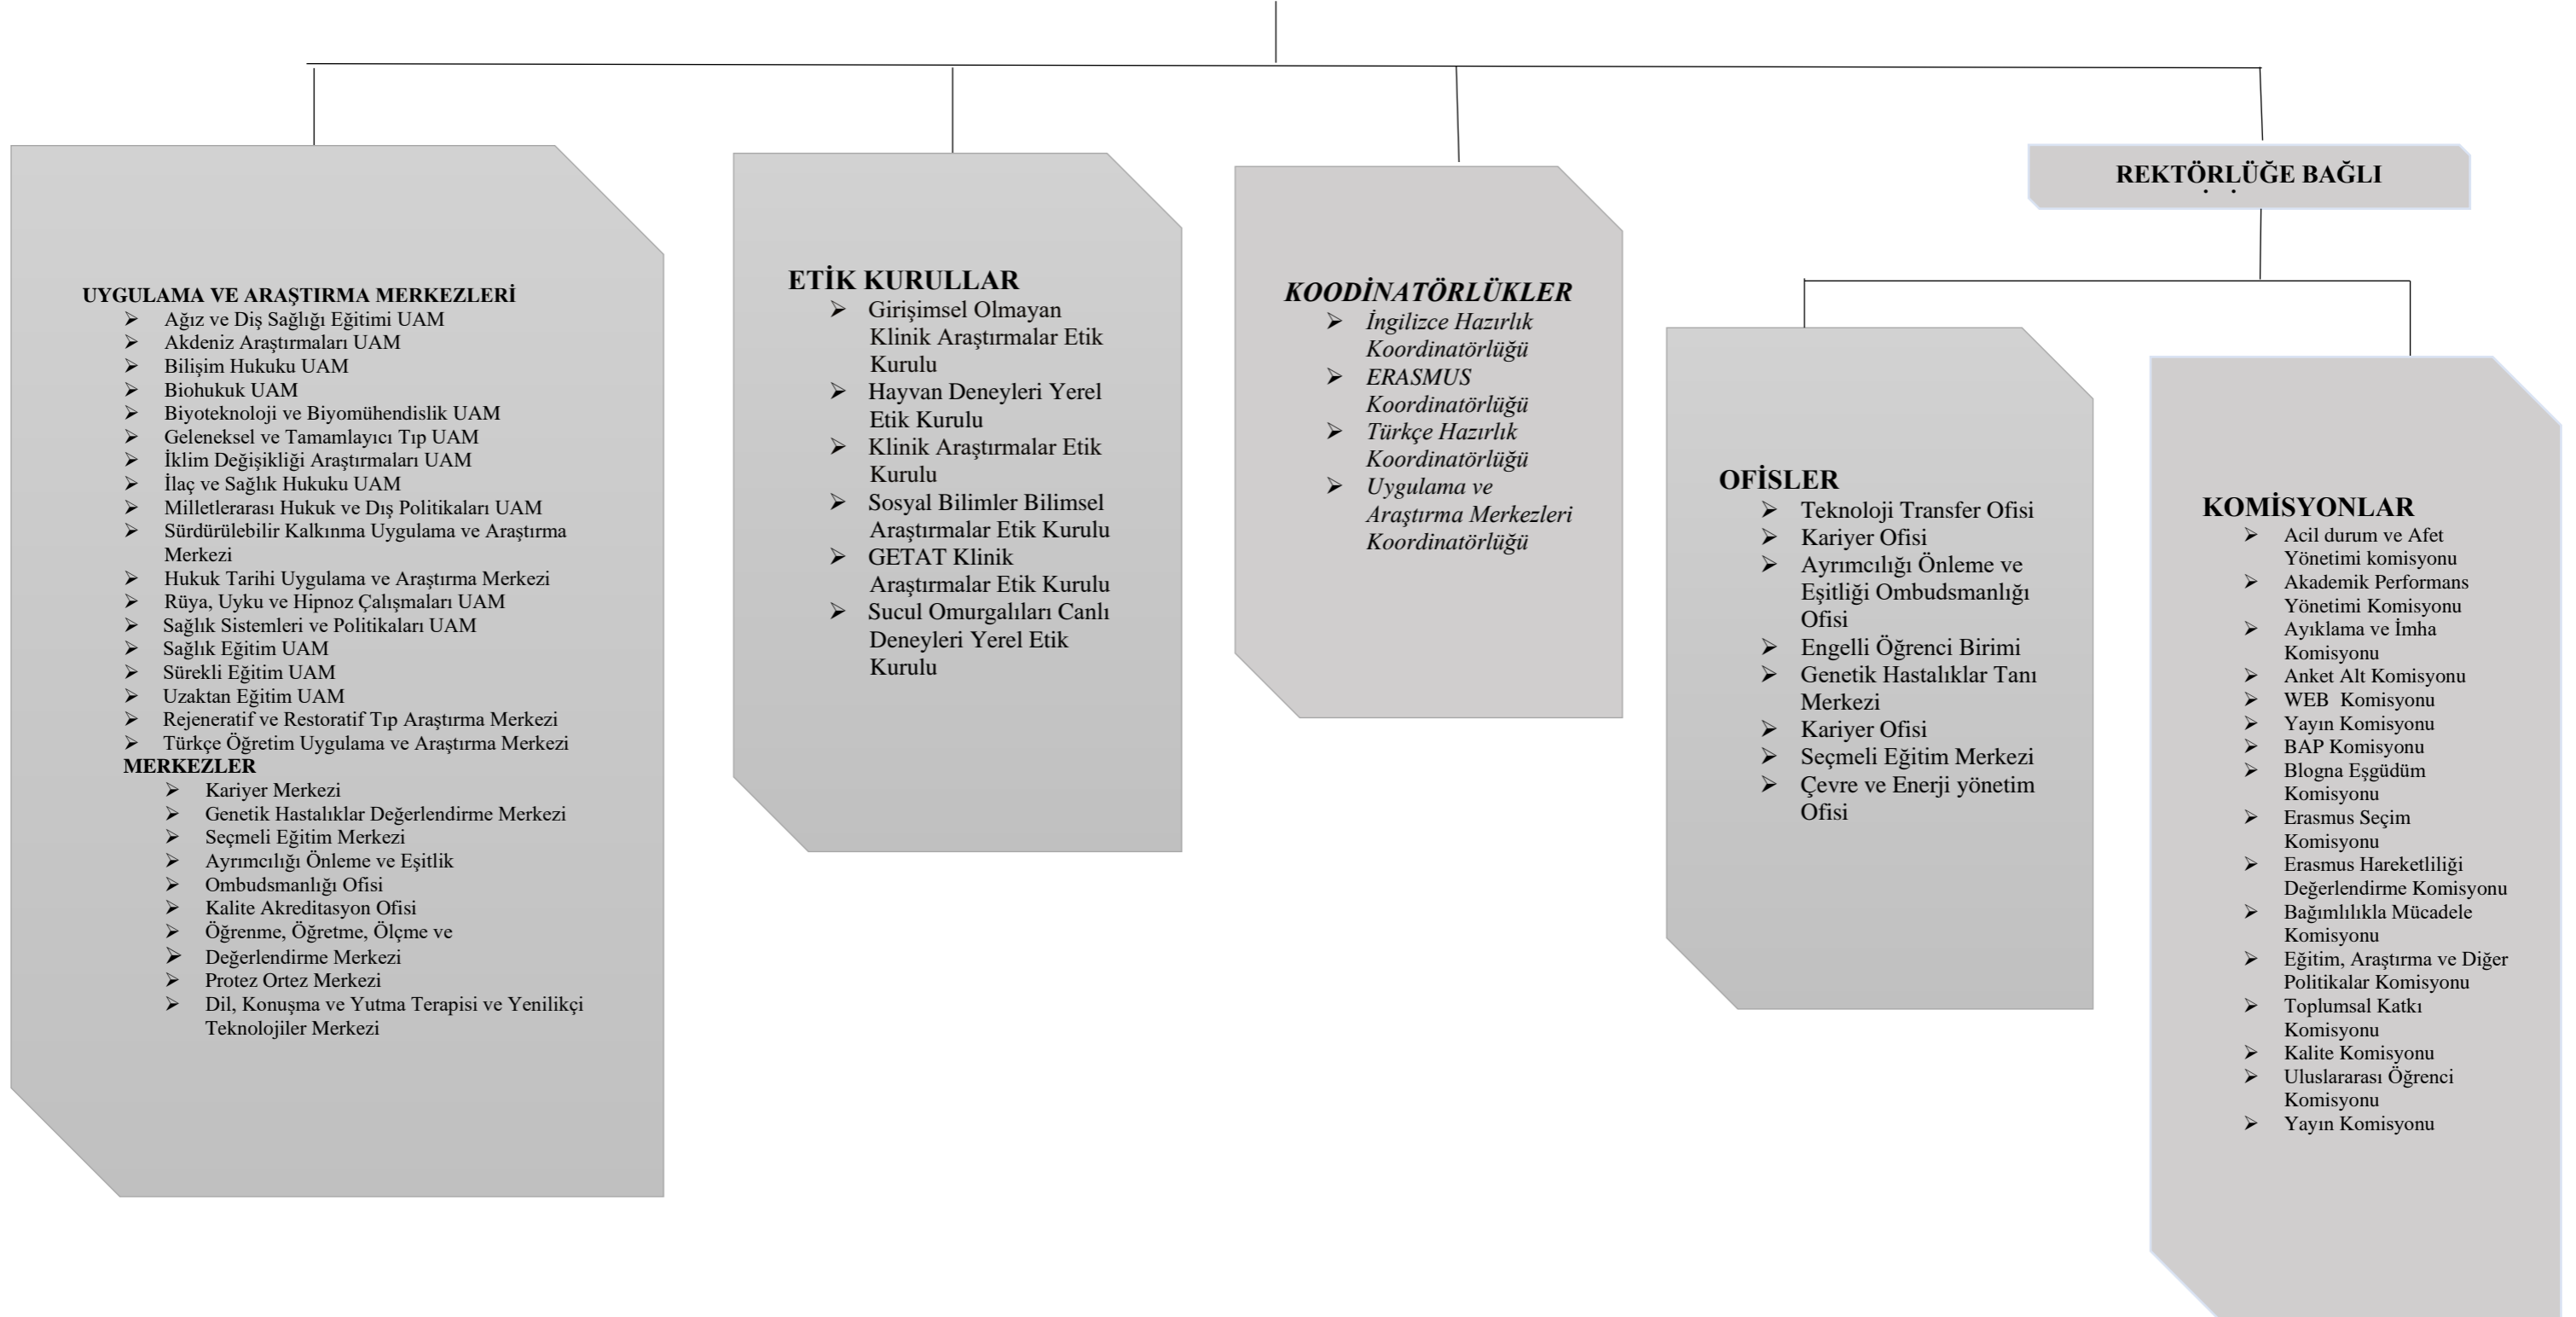

Eğitim-Öğretim Hizmeti Sunan Birimleri

Üniversitemizde 2025 yılı haziran sonu itibariyle eğitim öğretim hizmeti sunan birimler şunlardır:

- Yükseköğretim Kurulu 23.11.2023 tarihli kararı ile Adalet MYO'ların kapatılmasına karar verilmiş olup son öğrenci mezun olduktan sonra tablodan çıkarılacaktır.

ORGANİZASYON ŞEMASI

ÜNİVERSİTEYE BAĞLI BİRİMLER

YERLEŐKELER

2010 Yılında Haliç Yerleşkesinde 4 fakülte ile Eğitim-Öğretime başlayan üniversitemiz Kavacık yerleşkesinin de faaliyete geçmesiyle 12 Fakülte, 1 Yüksekokul, 4 Meslek Yüksekokulu, 5 Enstitüden oluşan bir akademik yapılanmaya bürünmüştür. Yerleşkelerimizde yer alan birimlerimiz aşağıda belirtilmiştir.