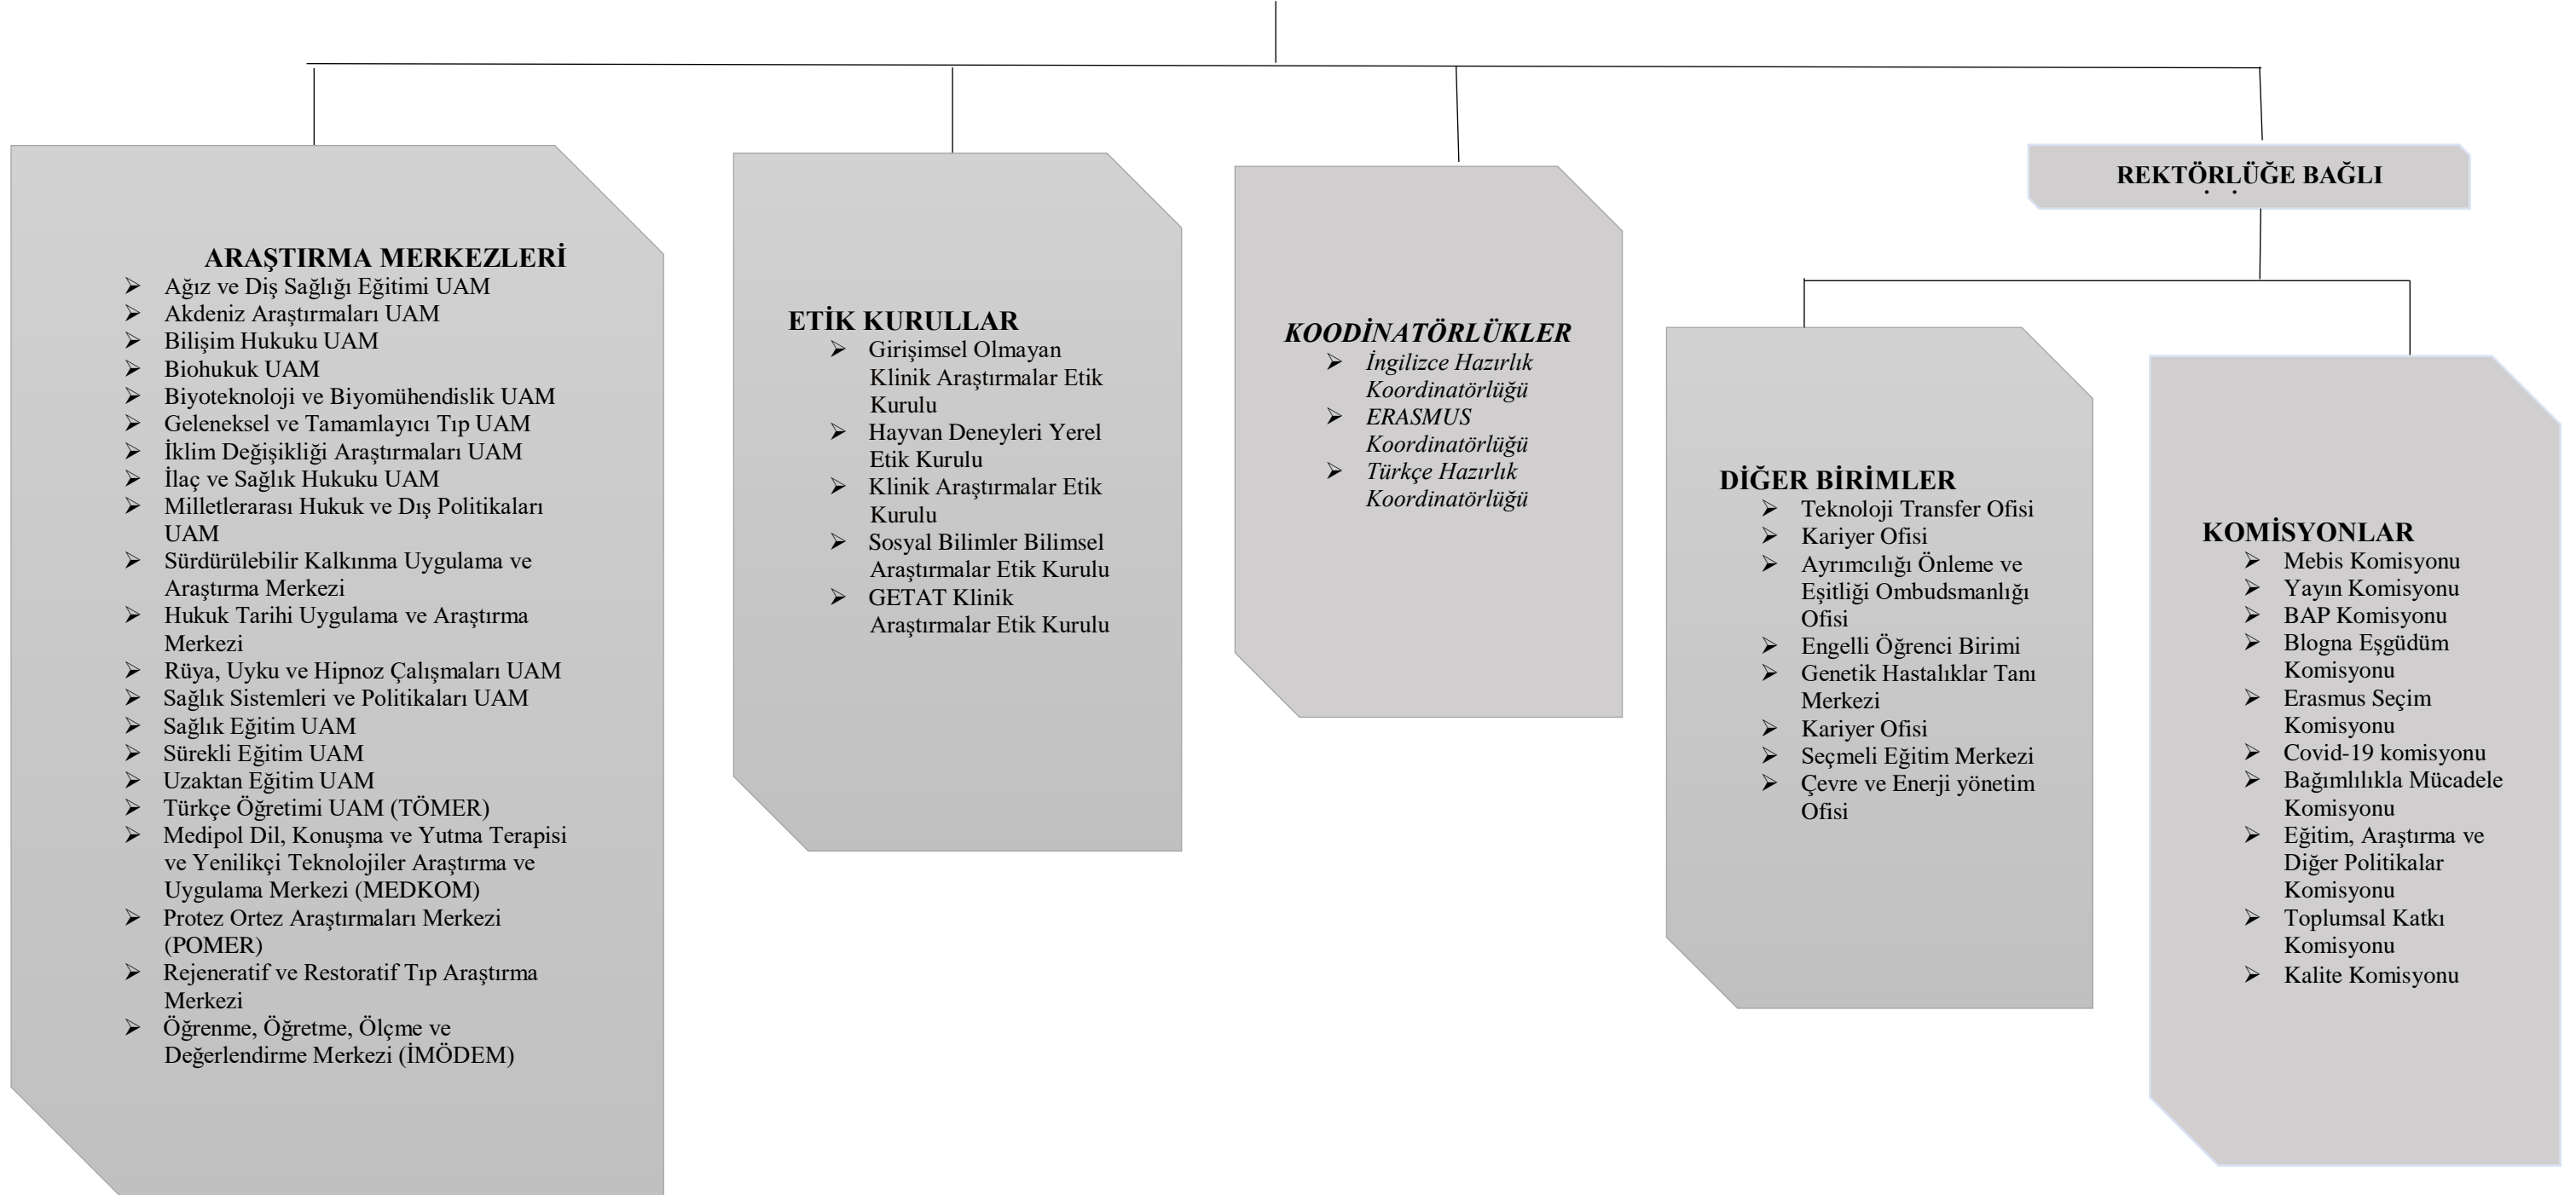

ORGANİZASYON ŞEMASI

ÜNİVERSİTEYE BAĞLI BİRİMLER