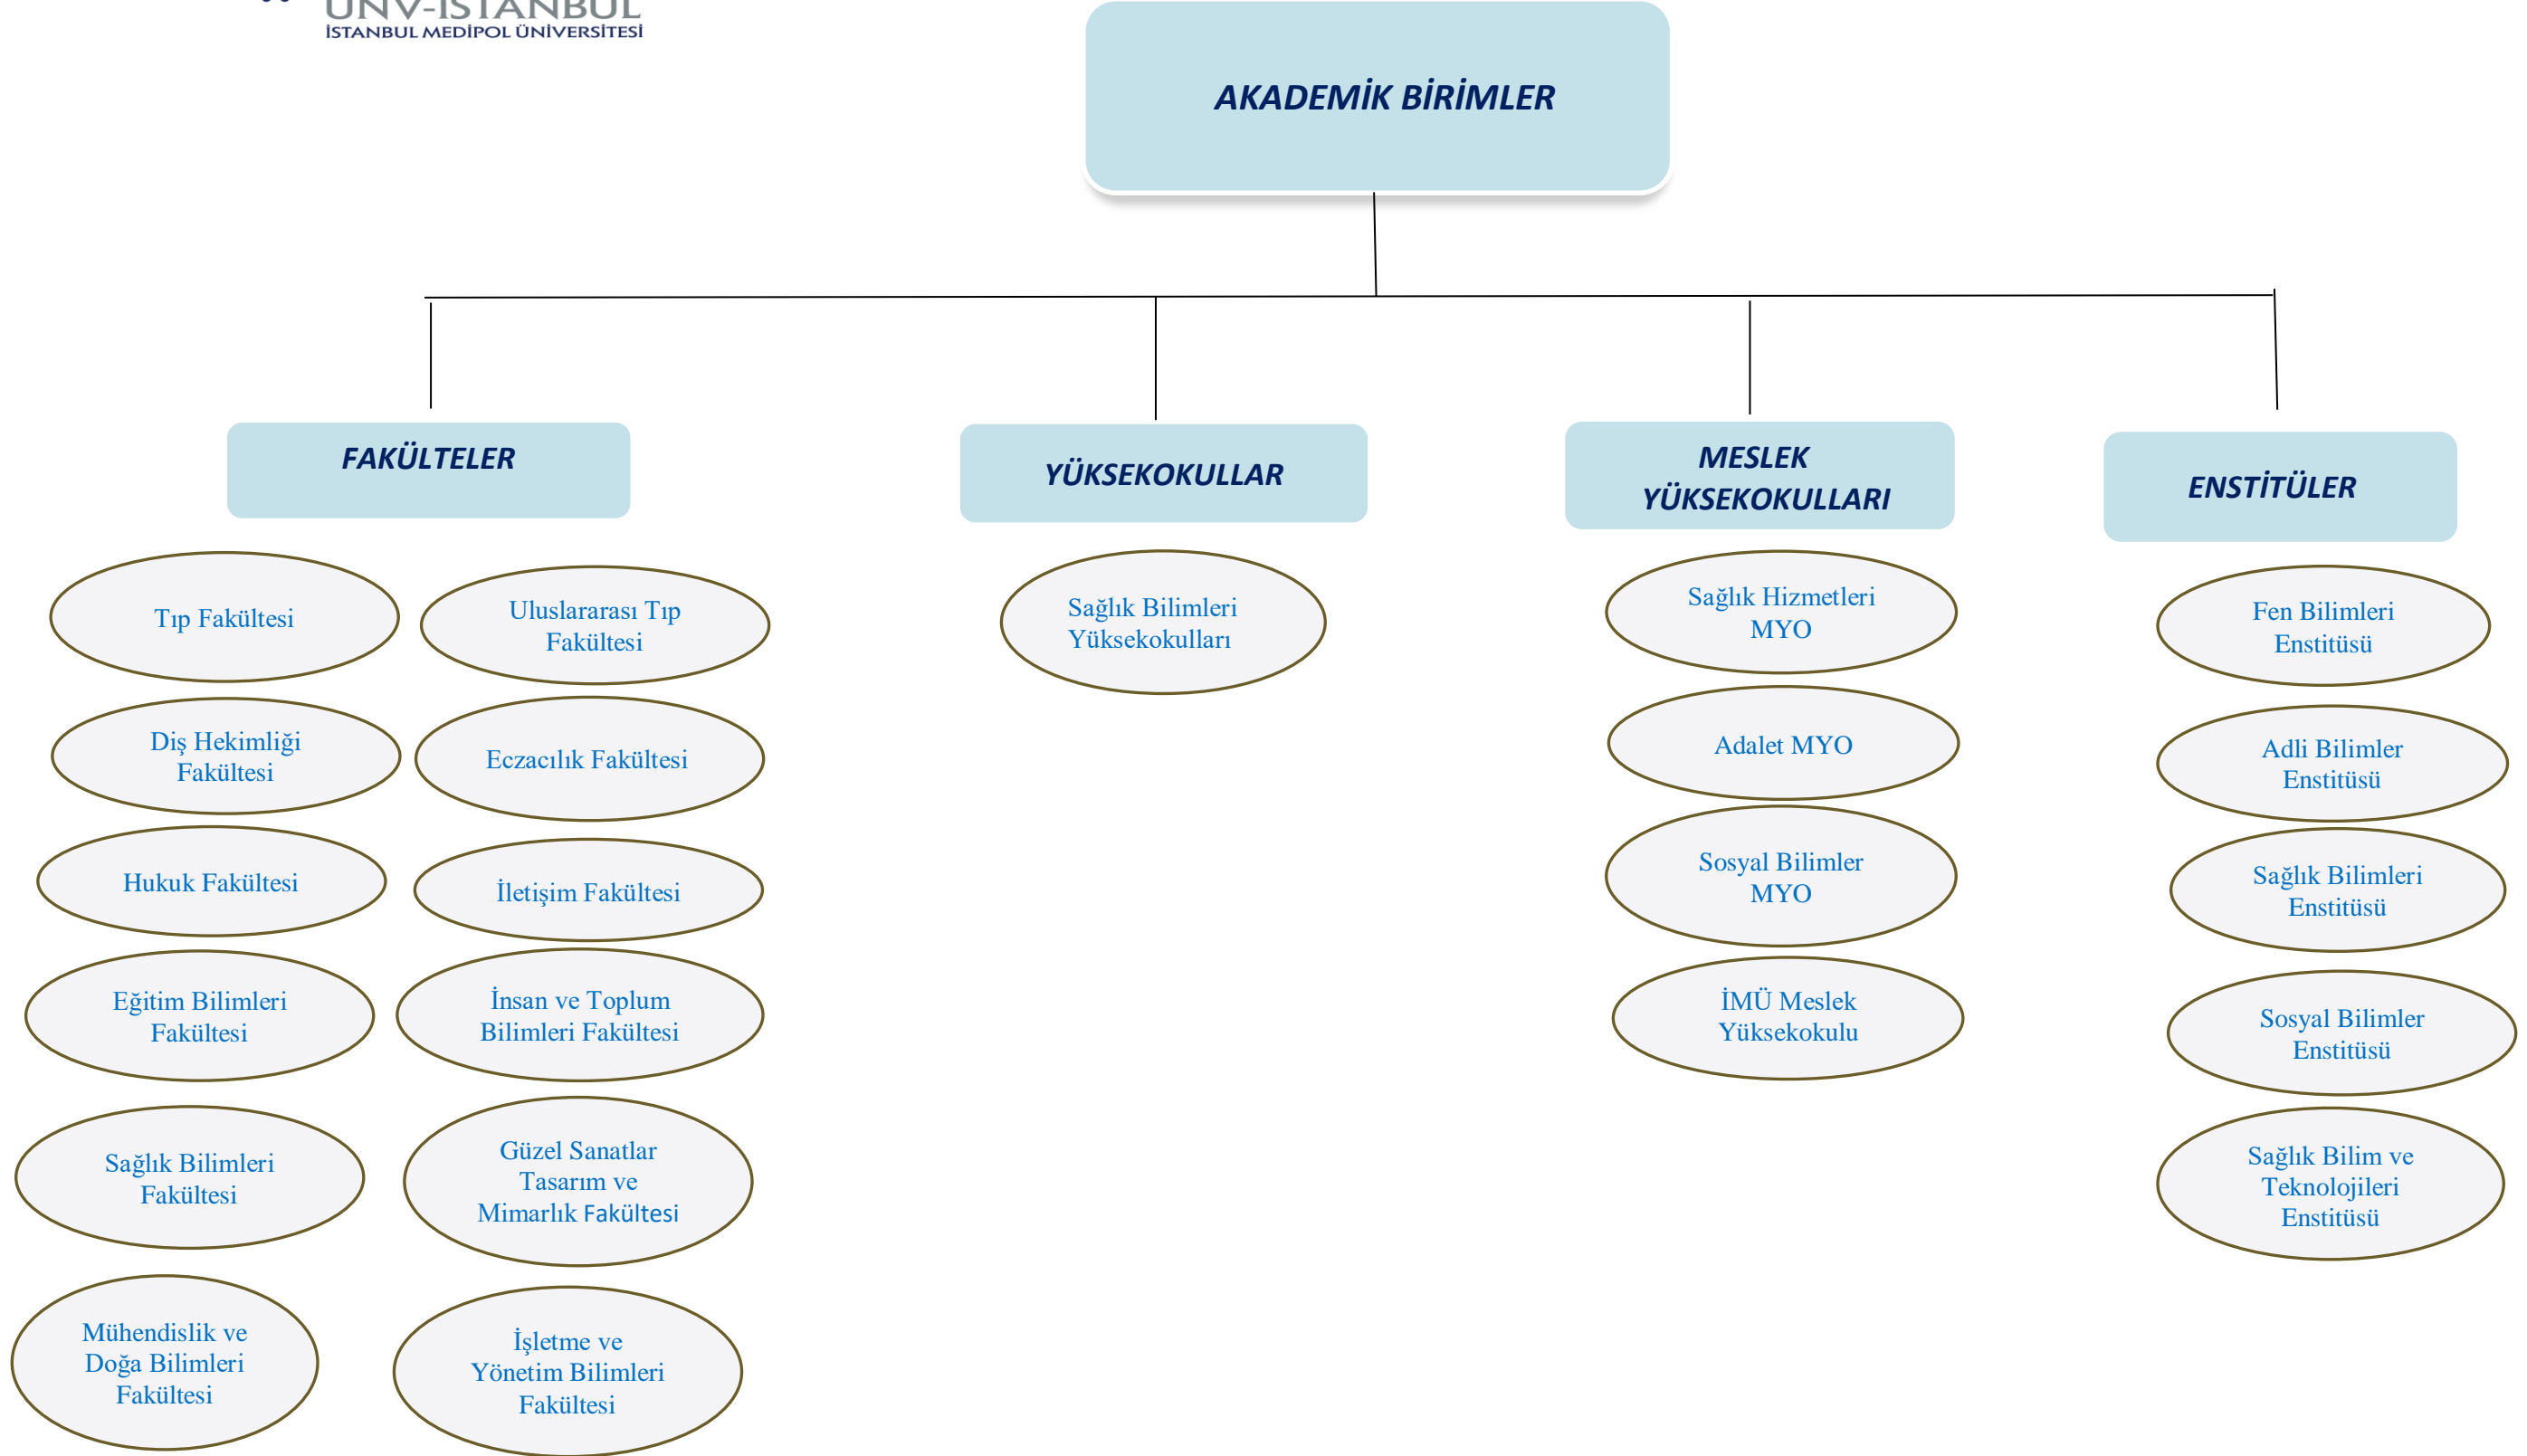

- Yükseköğretim Kurulu 23.11.2023 tarihli kararı ile Adalet MYO'ların kapatılmasına karar verilmiş olup son öğrenci mezun olduktan sonra tablodan çıkarılacaktır.