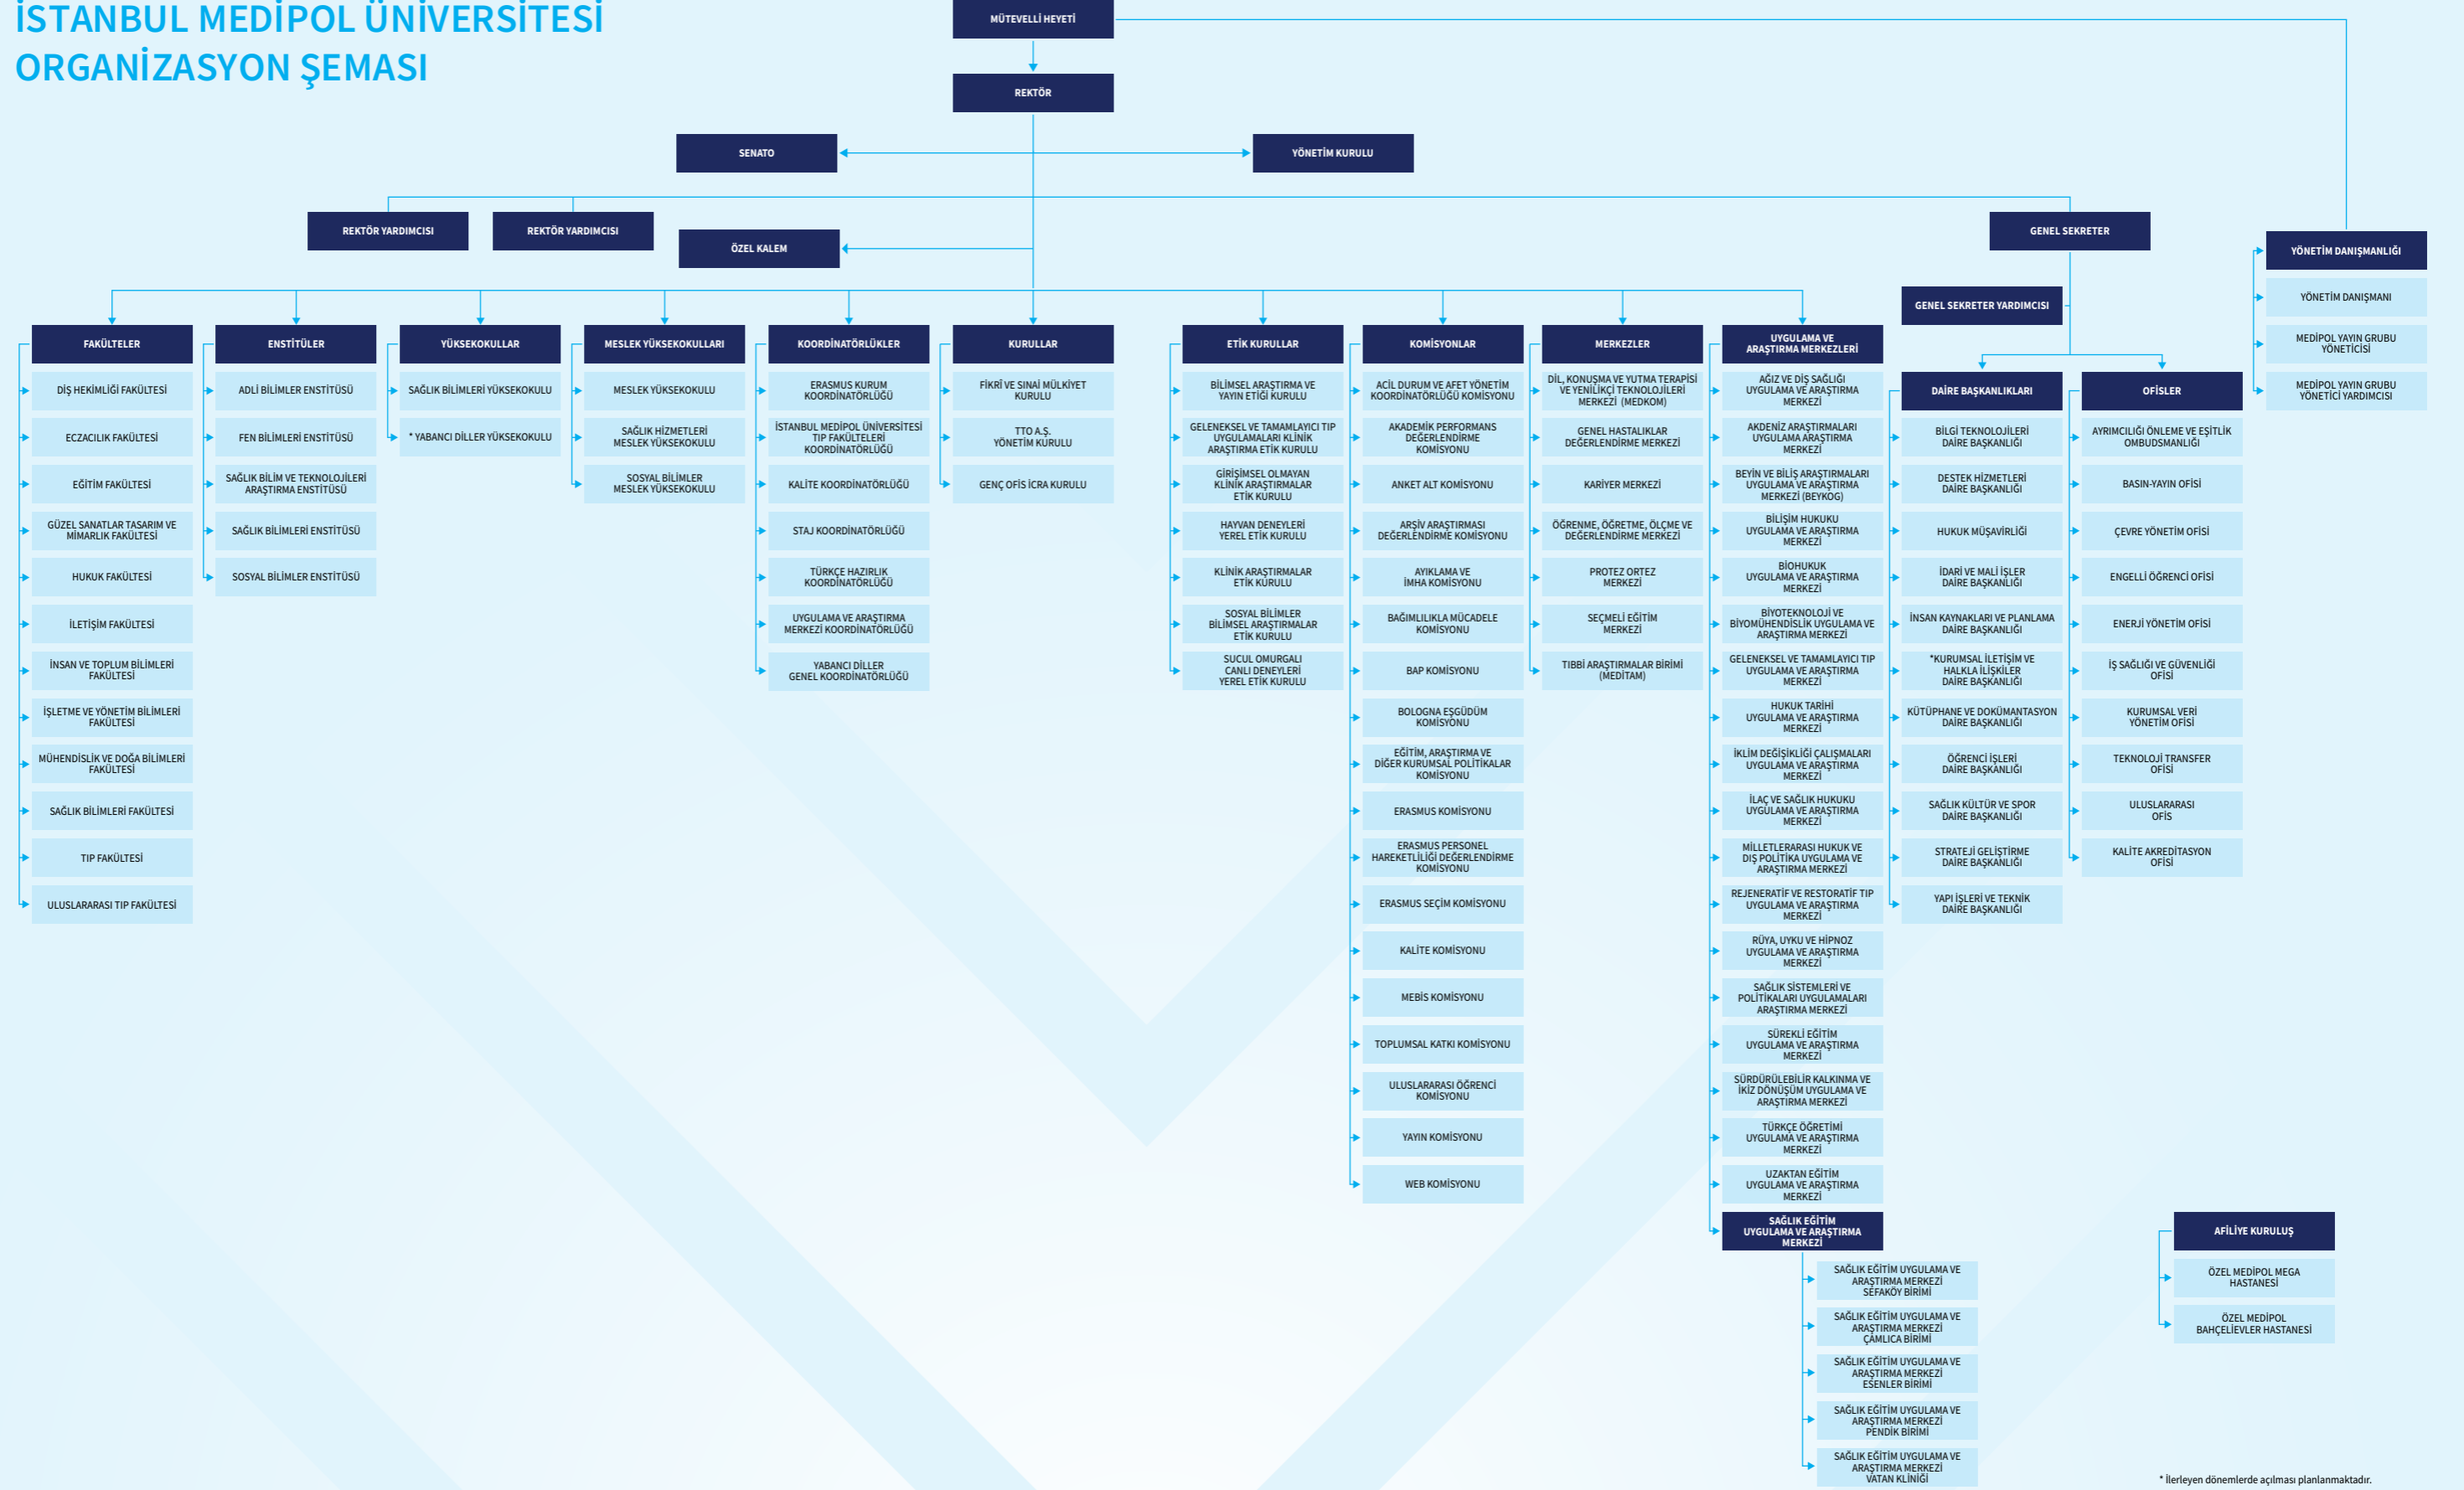

İSTANBUL MEDİPOL ÜNİVERSİTESİ ORGANİZASYON ŞEMASI

* İlerleyen dönemlerde açılması planlanmaktadır.