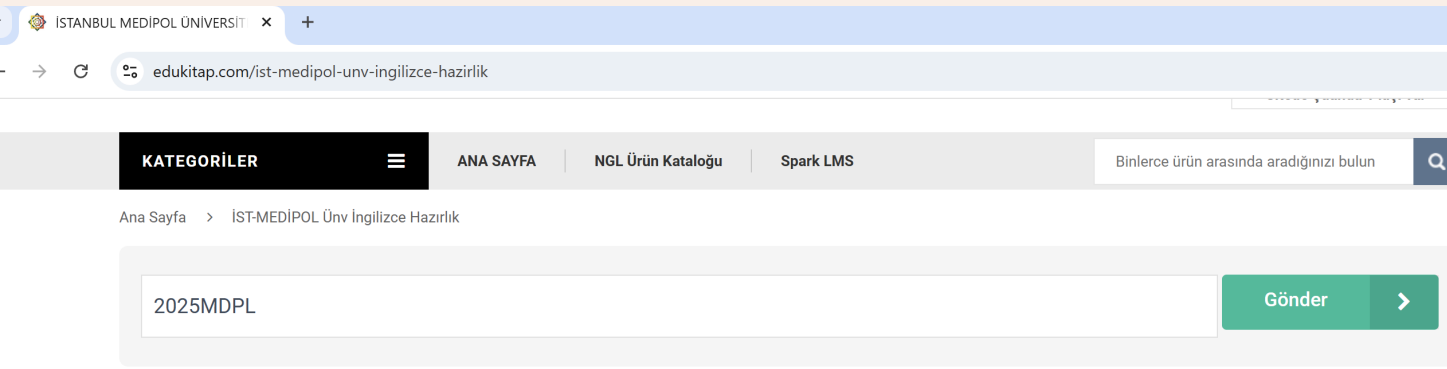

# DERS KİTAPLARINA ERİŞİM REHBERİ

1

**EDUKITAP.COM SITESİNE GIRIN.**

2

**KULLANICI PANELİ SEKİMESİNDEN KAYIT OL SEKİMESİNİ SEÇİN**

3

**BİLGİLERİNİZİ GIRIN VE KAYIT OL İŞLEMİNİ TAMAMLAYIN.**

**!!! MUTLAKA MEDİPOL UZANTILI MAİL ADRESİNİZİ GIRINIZ. DOLDURULMASI GEREKEN TÜM BİLGİ ALANLARINA ÖĞRENCİ BİLGİLERİ GIRİLMELİDİR.**

4

**OLUŞTURDUĞUNUZ KULLANICI HESABI İLE EDUKITAP SAYFASINA GİRİŞ YAPIN VE KATEGORİLER SEKİMESİNDEN İST-MEDİPOL ÜNİV. İNGİLİZCE HAZIRLIK SEKİMESİNİ TIKLAYIN.**

5

**AÇILAN SAYFADA ŞİFRE BÖLÜMÜNE 2025MDPL YAZIN VE BİR SONRAKİ SAYFAYA GEÇİN.**