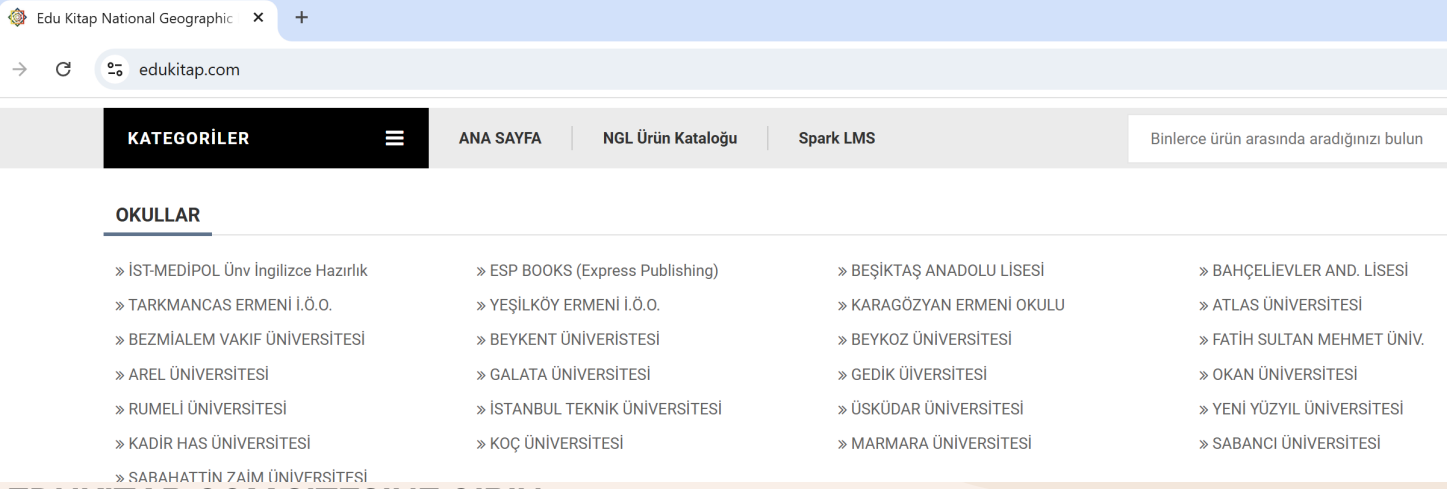

# DERS KİTAPLARINA ERİŞİM REHBERİ

1

**EDUKITAP.COM SITESİNE GIRIN.**

2

**KULLANICI PANELİ SEKİMESİNDEN KAYIT OL SEKİMESİNİ SEÇİN**

3

**BİLGİLERİNİZİ GIRIN VE KAYIT OL İŞLEMİNİ TAMAMLAYIN.**

**!!! MUTLAKA MEDİPOL UZANTILI MAİL ADRESİNİZİ GIRINIZ. DOLDURULMASI GEREKEN TÜM BİLGİ ALANLARINA ÖĞRENCİ BİLGİLERİ GIRİLMELİDİR.**