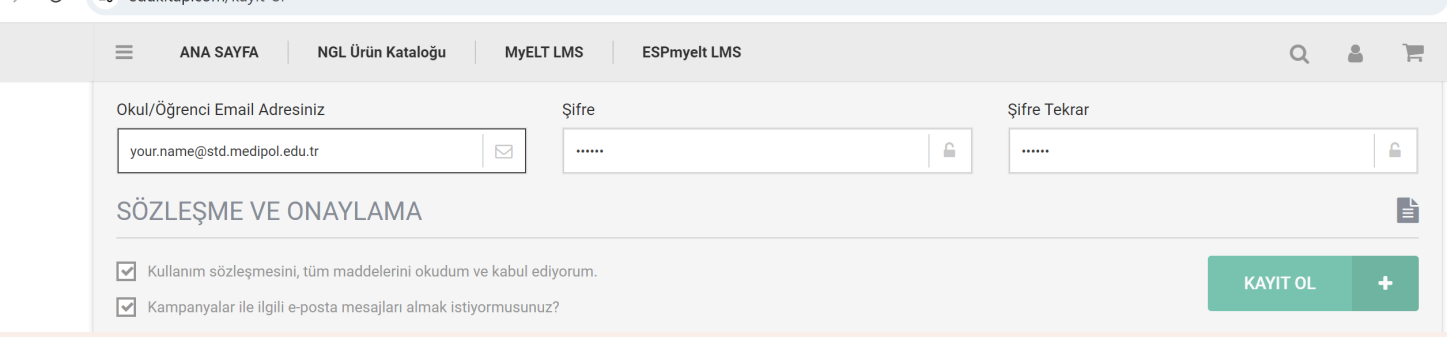

# DERS KİTAPLARINA ERİŞİM REHBERİ

1

**EDUKITAP.COM SITESİNE GIRIN.**

2

**KULLANICI PANELİ SEKİMESİNDEN KAYIT OL SEKİMESİNİ SEÇİN**

3

**BİLGİLERİNİZİ GIRIN VE KAYIT OL İŞLEMİNİ TAMAMLAYIN.**

**!!! MUTLAKA MEDİPOL UZANTILI MAİL ADRESİNİZİ GIRINIZ. DOLDURULMASI GEREKEN TÜM BİLGİ ALANLARINA ÖĞRENCİ BİLGİLERİ GIRİLMELİDİR.**

4

**OLUŞTURDUĞUNUZ KULLANICI HESABI İLE EDUKITAP SAYFASINA GİRİŞ YAPIN VE KATEGORİLER SEKİMESİNDEN İST-MEDİPOL ÜNİV. İNGİLİZCE HAZIRLIK SEKİMESİNİ TIKLAYIN.**

5

**AÇILAN SAYFADA ŞİFRE BÖLÜMÜNE 2025MDPL YAZIN VE BİR SONRAKİ SAYFAYA GEÇİN.**