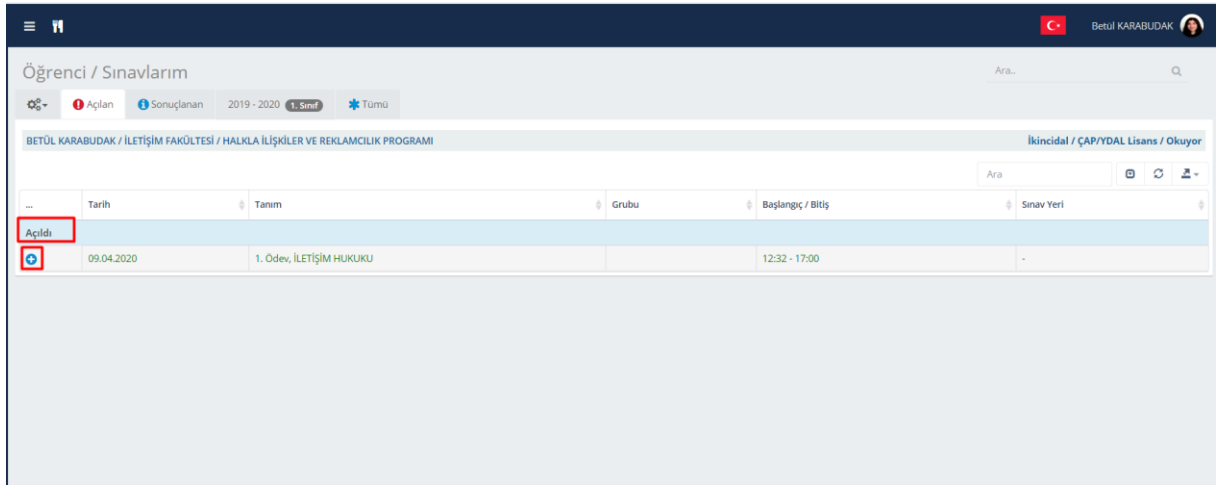

Students

After logging into MEBIS, click Exams (Sınavlar) section.

Öğrenci / Sınavlarım

Ara...

🔍 - Açılan Sonuçlanan 2019 - 2020 1. Sınıf Tümü

İREM ERDAŞ / İLETİŞİM FAKÜLTESİ / HALKLA İLİŞKİLER VE REKLAMCILIK PROGRAMI İkincidal / ÇAP/YDAL Lisans / Okuyor

Ara

...	Sınav Durumu	Tarih	Tanım	Grubu	Başlangıç / Bitiş	Sınav Yeri	Notu
2019 - 2020 / 2-Bahar Dönemi							
+	Değerlendiriliyor	09.04.2020	1. Ödev, İLETİŞİM HUKUKU		12:32 - 17:00	-	

Assignments can be uploaded to the system while the exam status is Opened (Açılan) and Under Assessment (Değerlendiriliyor). You can upload the assignment to the system by clicking the "+" button.