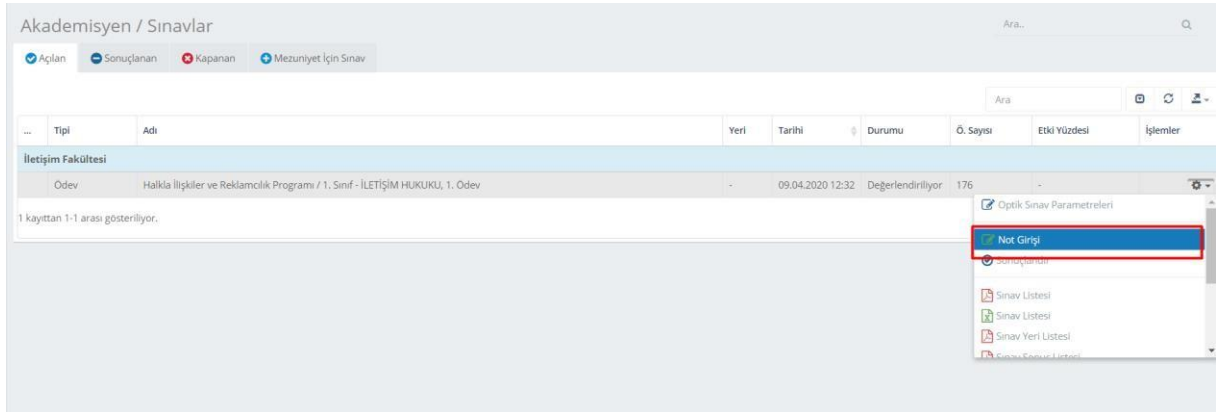

Ara

...	Sınav Durumu	Tarih	Tanım	Grubu	Başlangıç / Bitiş	Sınav Yeri	Notu
2019 - 2020 / 2-Bahar Dönemi							
+	Değerlendiriliyor	09.04.2020	1. Ödev, İLETİŞİM HUKUKU		12:32 - 17:00	-	

Assignments can be uploaded to the system while the exam status is Opened (Açılan) and Under Assessment (Değerlendiriliyor). You can upload the assignment to the system by clicking the "+" button.

Ödev Yükleme Formu

Dosya

+ Dosyaları Ekle

Yükle

test.docx
0 b

Açıklama

Açıklama

Vazgeç

Kaydet

You can add the assignment file by clicking Add File (Dosyaları Ekle) and upload them to the system by clicking Save (Kaydet).

Lecturers

After logging into MEBIS, click Exams (Sinavlar) section.

Click Grade Entry (Not Girişi) on the settings icon on the right side of the related exam.