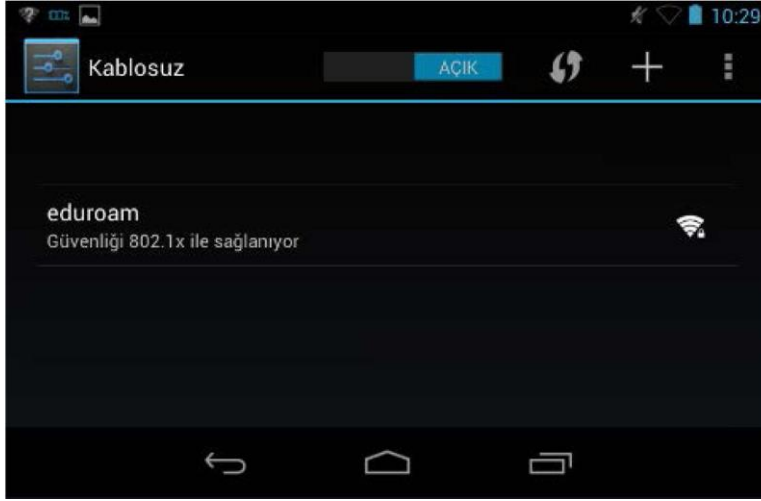

ANDROID için EDUROAM Ayarı

1. Kablosuz ađ seçimi yapılacak olan ekrandan eduroam yayını seçiniz.

2. Ađ adı seçilince çıkan ekranda, **EAP yöntemi** TTLS ve **Aşama 2 için kimlik doğrulaması** PAP seçilmelidir. **Kimlik** alanına @medipol.edu.tr uzantılı mail adresinizi, **Şifre** alanına da mail şifrenizi giriniz.